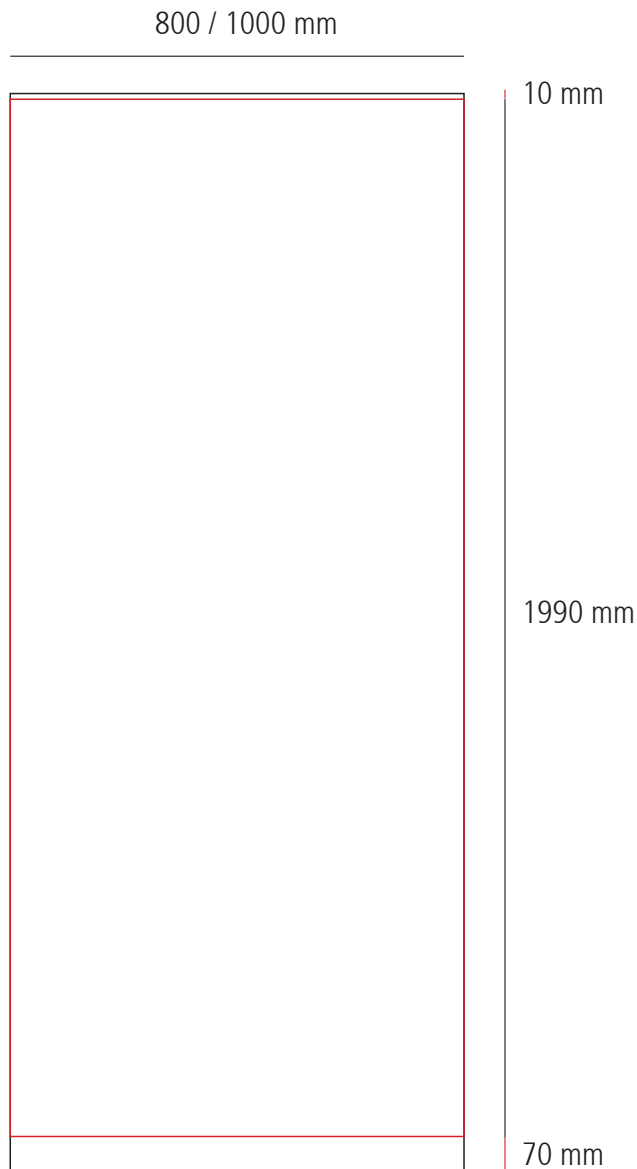

Disroll Classic

Layout:

- Druckformat: 800 x 2070 mm / 1000 x 2070 mm
- Sichtformat: 800 x 1990 mm / 1000 x 1990 mm