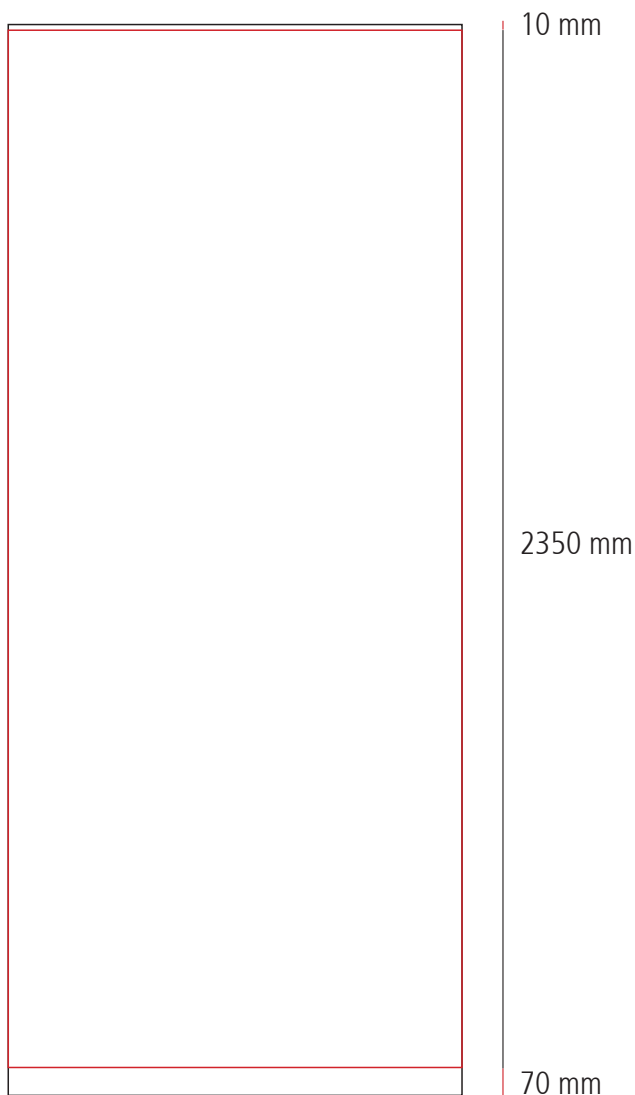

### Layout:

600 / 800 / 1000 / 1200 / 1500 mm

---

- Druckformat: 600 x 2430 mm / 800 x 2430 mm / 1000 x 2430 mm / 1200 x 2430 mm / 1500 x 2430 mm
- Sichtformat: 600 x 2350 mm / 800 x 2350 mm / 1000 x 2350 mm / 1200 x 2350 mm / 1500 x 2350 mm